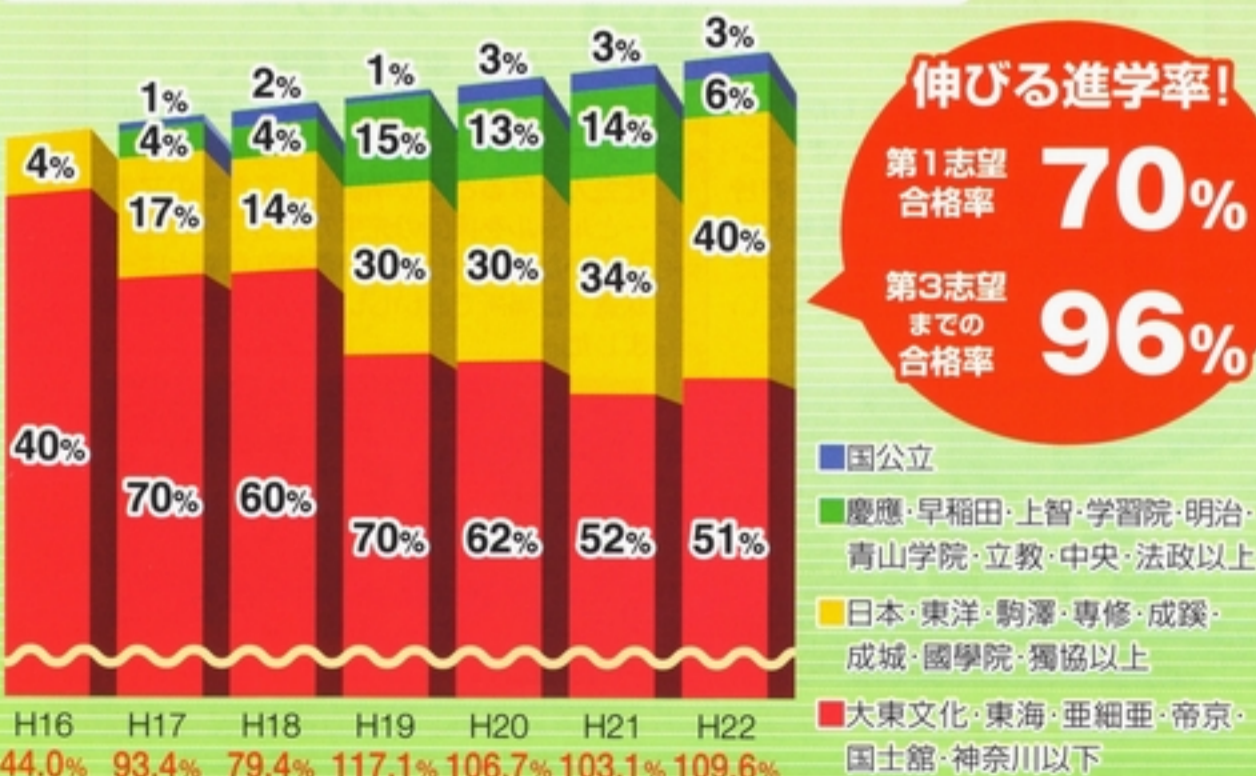

平成23年

大学入試結果

今年も国立・難関大学突破!!

主な合格大学 合格者は過卒者を含む

学校名	人数	早稲田大学	1	東京薬科大学	2	芝浦工業大学	3
金沢大学	1	上智大学	3	学習院大学	2	日本大学	23
千葉大学	1	東京理科大学	1	関西大学	2	順天堂大学	2
宇都宮大学	2	同志社大学	1	成蹊大学	2	国学院大学	4
東京学芸大学	1	明治大学	6	成城大学	1	東京都市大学	1
横浜市立大学	1	青山学院大学	4	法政大学	5	玉川大学	2
千葉県立保健医療大学	1	津田塾大学	1	立命館大学	4	神田外語大学	5
延世大学(韓国)	1	中央大学	4	関西学院大学	2	国立音楽大学	1

自分の夢に向かって、前進中!

☆現在、在籍している主な難関大学

国公立大学

(特進21名・進学9名・人科2名)

- ・東京大学
- ・北海道大学
- ・千葉大学
- ・横浜国立大学
- ・東京学芸大学
- ・宇都宮大学
- ・横浜市立大学
- ・首都大学東京 他

私立大学

- ・慶應義塾大学
- ・早稲田大学
- ・上智大学
- ・東京理科大学
- ・明治大学
- ・立教大学
- ・学習院大学
- ・青山学院大学
- ・中央大学
- ・法政大学
- ・津田塾大学
- ・成蹊大学 他

☆日東駒専レベル以上大学在籍者÷進学総数(大学・短大)
=特進 92.5%(153名)・進学 41.6%(377名)・人科 12.8%(79名)

伸びる進学率!

第1志望
合格率 **70%**

第3志望
までの
合格率 **96%**

順調な特進コースに続いて 進学・人間科学コースからも 国公立・難関私立大学に合格!

平成22年度は特進コースのみならず、進学コース、人間科学コースからも難関大学合格者を輩出! 千葉大学教育学部・宇都宮大学教育学部・法政大学GIS学部にも人間科学コースから、千葉県立保健医療大学に3名、上智大学経済学部・明治大学商学部・中央大学経済学部等に進学コースから合格しました!

多様化する大学受験に 多面的に早期から対策!

3年計画で補習(放課後・長期休業中・勉強合宿)や外部模試等で実践力アップを図り、一般入試・センター試験対策はもちろん、国立二次・推薦・AO入試対策として1年次より小論文添削指導を実施し、書く能力を磨いている。

~人間科学コースから初の合格~

千葉大学 教育学部小学校教員養成課程 合格
加藤 美沙(四街道中出身) 人間科学コース

私が所属していた部活動のモットーである「今ここで頑張らずにいつ頑張る」という気持ちを常に持ち、部活動・学習面において本当に充実した3年間を過ごすことができました。敬愛学園では、どのコースでも一生懸命勉強する生徒を、先生方はみんな応援してくれます。私は親身になってご指導してくださった先生方にとっても感謝しています。

現役合格率 = 合格数 / 在籍数 × 100

敬愛学園高等学校