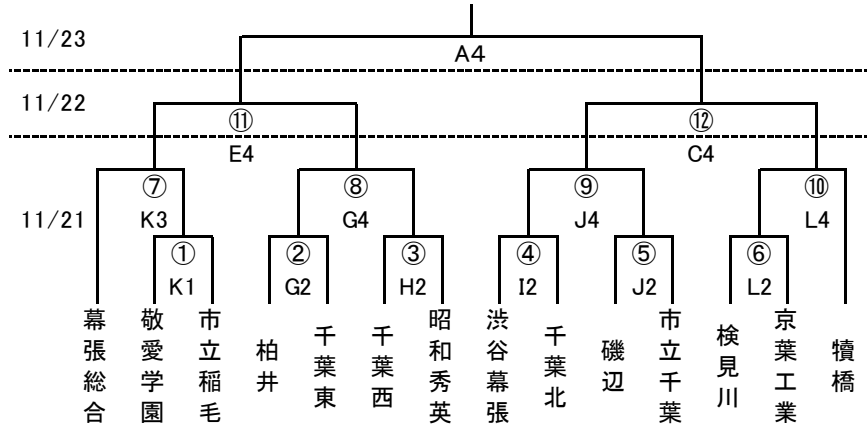

令和2年度 千葉県高等学校男女バスケットボール新人大会 第8地区予選会 組合せ表

男子

敗者復活戦

11/21(土)~23(月)	
第1試合	9:00~
第2試合	11:30~
第3試合	14:00~
第4試合	16:00~
第5試合	
第6試合	

女子

敗者復活戦

11/21(土)	検見川高校	K・L
	磯辺高校	I・J
	千葉西高校	G・H
11/22(日)	敬愛学園	E・F
	京葉工業	C・D
11/23(月)	市立千葉	A・B