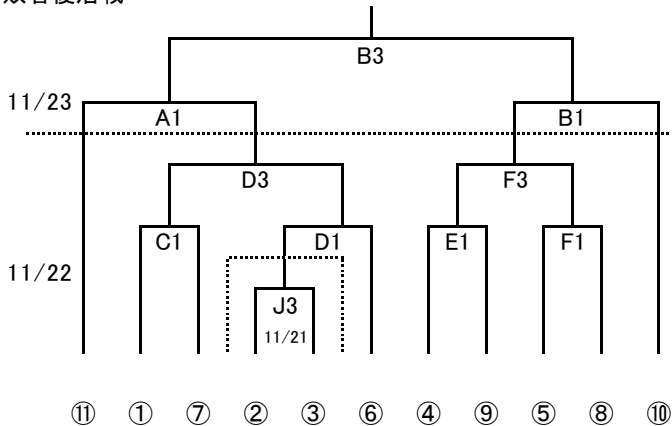

令和2年度 千葉県高等学校男女バスケットボール新人大会 第8地区予選会 組合せ表

男子

敗者復活戦

11/21(土)~23(月)	
第1試合	9:00~
第2試合	11:30~
第3試合	14:00~
第4試合	16:00~
第5試合	
第6試合	

女子

敗者復活戦

11/21(土)	検見川高校	K・L
	磯辺高校	I・J
	千葉西高校	G・H
11/22(日)	敬愛学園	E・F
	京葉工業	C・D
11/23(月)	市立千葉	A・B