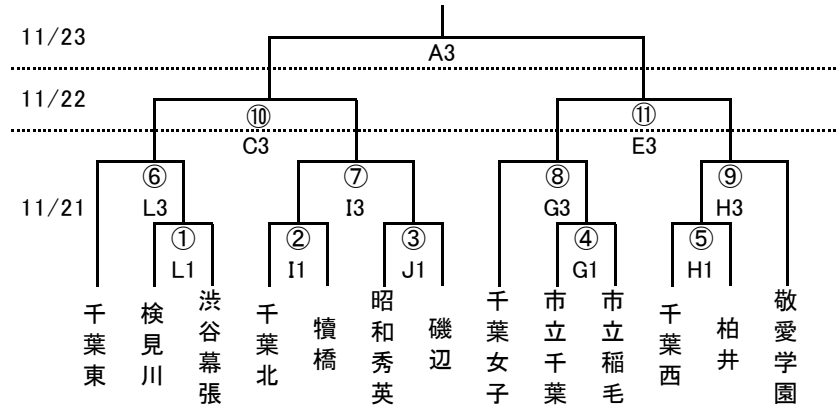

令和2年度 千葉県高等学校男女バスケットボール新人大会 第8地区予選会 組合せ表

男子

敗者復活戦

11/21(土)~23(月)	
第1試合	9:00~
第2試合	11:30~
第3試合	14:00~
第4試合	16:00~
第5試合	
第6試合	

女子

敗者復活戦

11/21(土)	検見川高校	K・L
	磯辺高校	I・J
	千葉西高校	G・H
11/22(日)	敬愛学園	E・F
	京葉工業	C・D
11/23(月)	市立千葉	A・B