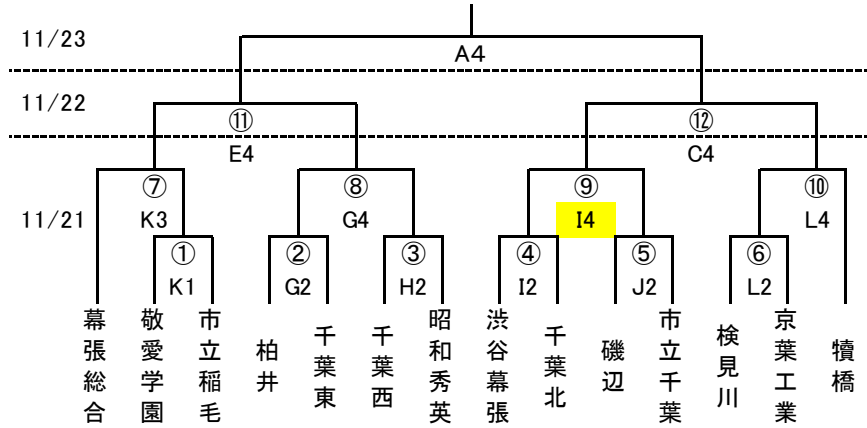

令和2年度 千葉県高等学校男女バスケットボール新人大会 第8地区予選会 組合せ表

男子

敗者復活戦

11/21(土)~23(月)	
第1試合	9:00~
第2試合	11:30~
第3試合	14:00~
第4試合	16:00~
第5試合	
第6試合	

女子

敗者復活戦

11/21(土)	検見川高校	K・L
	磯辺高校	I・J
	千葉西高校	G・H
11/22(日)	敬愛学園	E・F
	京葉工業	C・D
11/23(月)	市立千葉	A・B