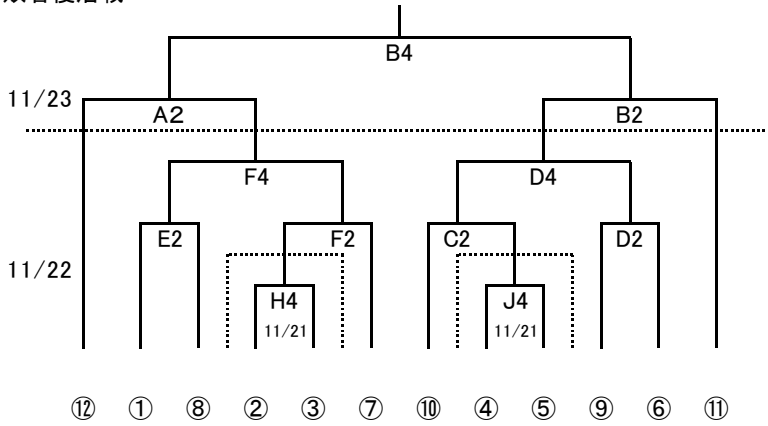

令和2年度 千葉県高等学校男女バスケットボール新人大会 第8地区予選会 組合せ表

男子

敗者復活戦

11/21(土)~23(月)	
第1試合	9:00~
第2試合	11:30~
第3試合	14:00~
第4試合	16:00~
第5試合	
第6試合	

女子

敗者復活戦

11/21(土)	検見川高校	K・L
	磯辺高校	I・J
	千葉西高校	G・H
11/22(日)	敬愛学園	E・F
	京葉工業	C・D
11/23(月)	市立千葉	A・B