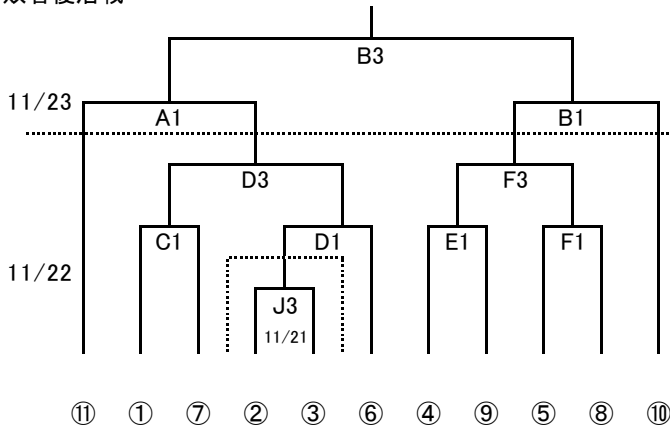

令和2年度 千葉県高等学校男女バスケットボール新人大会 第8地区予選会 組合せ表

男子

敗者復活戦

11/21(土)~23(月)	
第1試合	9:00~
第2試合	11:30~
第3試合	14:00~
第4試合	16:00~
第5試合	
第6試合	

女子

敗者復活戦

11/21(土)	検見川高校	K・L
	磯辺高校	I・J
	千葉西高校	G・H
11/22(日)	敬愛学園	E・F
	京葉工業	C・D
11/23(月)	市立千葉	A・B